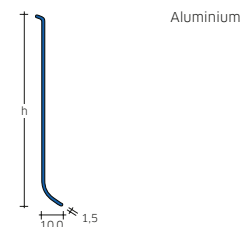

ALUMINIUM 2,5

ZILVERKLEURIG MAT, GEANODISEERD

lengte: 2,5 m VE: 1 st.

h=mm	artikelnr.	€/m
40,0	221-410-040	9,28
60,0	221-410-060	12,29

ALUMINIUM 2,5

WIT*

lengte: 2,5 m VE: 1 st.

h=mm	artikelnr.	€/m
40,0	221-450-040	16,91
60,0	221-450-060	19,71

ALUMINIUM 2,5

WIT MAT*

lengte: 2,5 m VE: 1 st.

h=mm	artikelnr.	€/m
40,0	221-451-040	16,91
60,0	221-451-060	19,71

BLANKE SOCKELLINE, BINNENHOEK

ALUMINIUM

ZILVERKLEURIG MAT, GEANODISEERD

buitenafmeting: 30 mm VE: 2 st.

h=mm	artikelnr.	€/VE
40,0	222-410-040	19,64
60,0	222-410-060	20,38

ALUMINIUM

WIT*

buitenafmeting: 30 mm VE: 2 st.

h=mm	artikelnr.	€/VE
40,0	222-450-040	23,98
60,0	222-450-060	25,94

ALUMINIUM

WIT MAT*

buitenafmeting: 30 mm VE: 2 st.