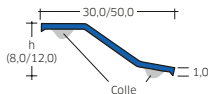

BLANKE PROFILÉ DE RATTRAPAGE DE NIVEAU

BLANKE PROFILÉ DE RATTRAPAGE DE NIVEAU offre une solution simple et nette de transition continue entre le carrelage et la moquette, le parquet ou tout autre revêtement de sol. Les profilés de rattrapage présentent un adhésif très puissant même en cas de forte extension. Il résiste à des températures allant de $-30\text{ }^{\circ}\text{C}$ à $+80\text{ }^{\circ}\text{C}$.

Inox

INOX **2,7**
NATUREL

Longueur : 2,7 m UE : 10 pce.

b=mm	Référence	€/m
30,0	434-280-030	13,57
50,0	434-280-050	18,42