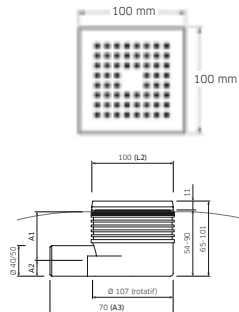

## BLANKE DISK-CUBE

Grâce au corps pouvant être raccourci, l'élégant système d'évacuation ponctuelle BLANKE DISK-CUBE convient parfaitement à des hauteurs de 54 à 90 mm (plus le revêtement) pour des douches à l'italienne. BLANKE DISK-CUBE est équipé d'un joint en caoutchouc avec une bride d'étanchéité adhésive montée d'usine et un cadre réglable en hauteur (5 à 15 mm) et présente également un second niveau de drainage intégré. Avec siphon réglable pour une hauteur de garde d'eau allant jusqu'à 50 mm, y compris une grille design. Performance de drainage : 30 l/min.

### BLANKE DISK-CUBE

ÉCOULEMENT HORIZONTAL

UE : 1 pc.

Type	Référence	€/UE
DN 40	281-900	148,65
DN 50	298-900	151,50